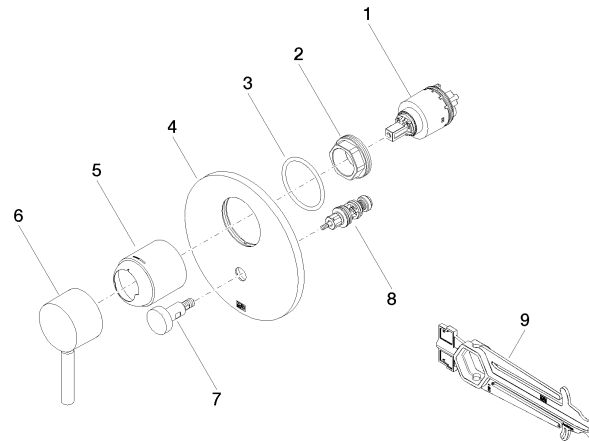

EDITION PRO UP-Einhandbatterie 35 070 970 90

-

- Max. Einbautiefe 105 mm
- Min. Einbautiefe 80 mm

Benötigtes Zubehör

EDITION PRO UP-Einhandbatterie 35 071 970 90

mit Sicherungseinrichtung -

- Max. Einbautiefe 105 mm
- Einbautiefe 80 mm

EDITION PRO UP-Einhandbatterie mit Umstellung - Chrom

36 120 626

mm [inches]

Durchflussdiagramm

Zertifikate

LGA_19863.

WRAS_2207012.

EDITION PRO UP-Einhandbatterie mit Umstellung - Chrom

36 120 626

Ersatzteilstückliste

Nr.	Artikelnummer	Benennung	Verbaumenge	Lieferzeit
1	90 15 05 039 00 90	Kartusche	1	2
2	09 24 04 448 90	Mutter	1	2
3	09 14 10 084 90	Dichtung	1	2
4	09 11 02 261-00	Platte	1	10
5	09 11 02 360-00	Haube	1	60
6	90 20 66 004 00-00	Griff	1	10
7	90 31 09 139 00-00	Zugstange	1	10
8	90 21 34 081 00 90	Umstellung	1	2
9	90 30 09 064 00 90	Schlüssel	1	2