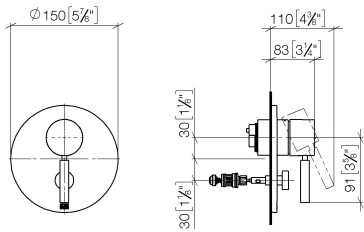

EDITION PRO UP-Einhandbatterie 35 070 970 90

-

- Max. Einbautiefe 105 mm
- Min. Einbautiefe 80 mm

Benötigtes Zubehör

EDITION PRO UP-Einhandbatterie 35 071 970 90

mit Sicherungseinrichtung -

- Max. Einbautiefe 105 mm
- Einbautiefe 80 mm

EDITION PRO UP-Einhandbatterie mit Umstellung - Chrom

36 120 626

mm [inches]

Durchflussdiagramm

Zertifikate

LGA_19863.

WRAS_2207012.

EDITION PRO UP-Einhandbatterie mit Umstellung - Chrom