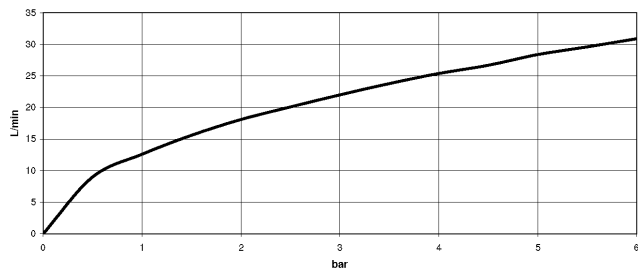

EDITION PRO UP-Einhandbatterie 35 070 970 90

-

- Max. Einbautiefe 105 mm
- Min. Einbautiefe 80 mm

Benötigtes Zubehör

EDITION PRO UP-Einhandbatterie 35 071 970 90

mit Sicherungseinrichtung -

- Max. Einbautiefe 105 mm
- Einbautiefe 80 mm

EDITION PRO UP-Einhandbatterie mit Umstellung - Chrom

36 120 626

mm [inches]

Durchflussdiagramm

Zertifikate

LGA_19863.

WRAS_2207012.

EDITION PRO UP-Einhandbatterie mit Umstellung - Chrom